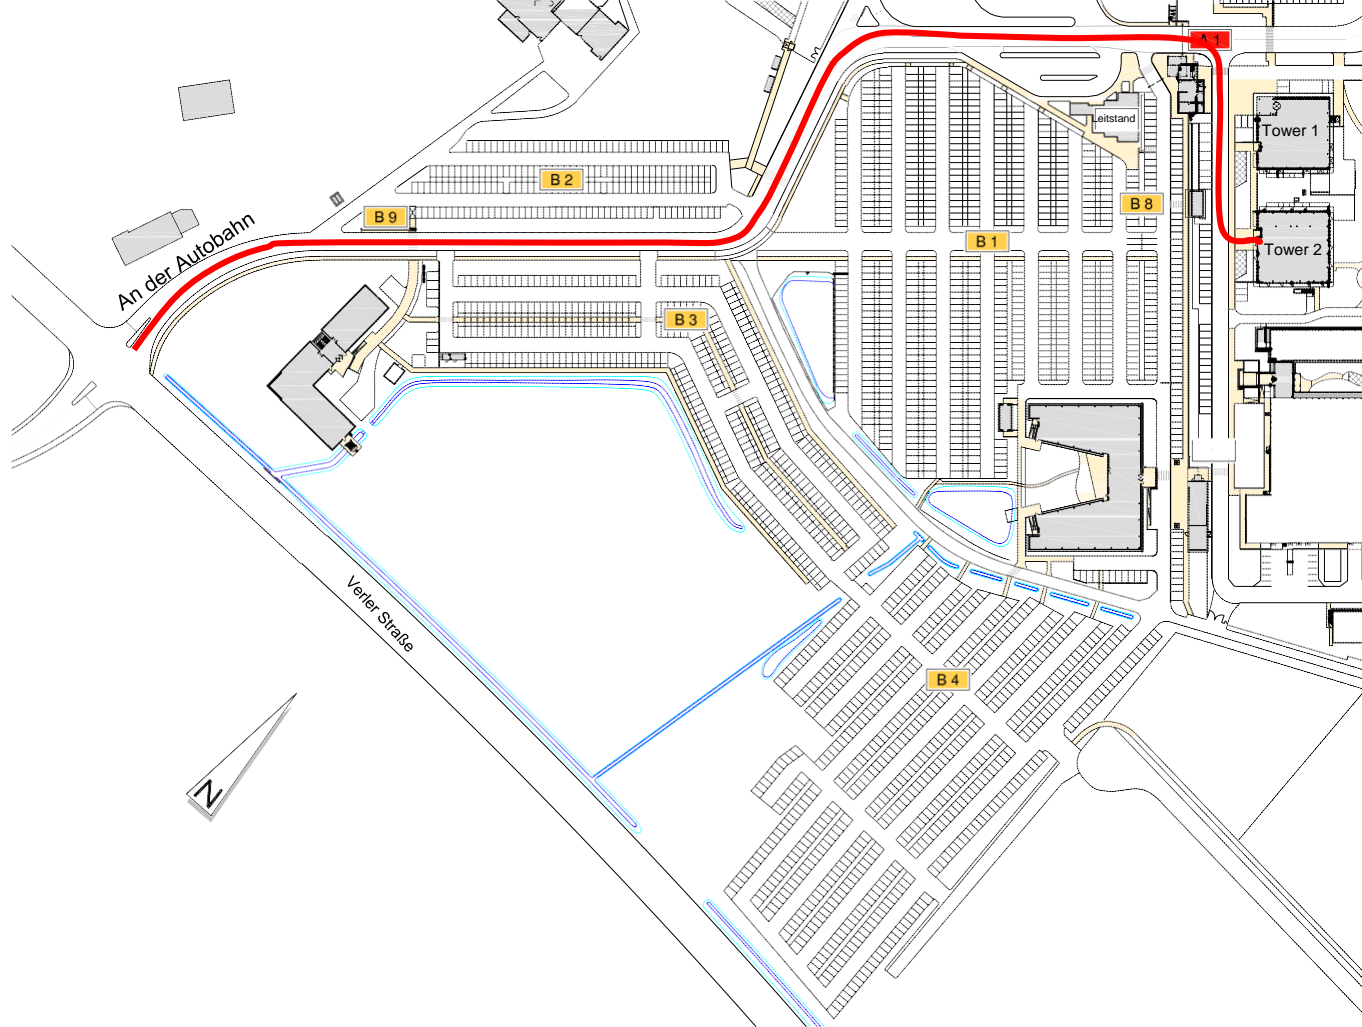

Wegbeschreibung

Wir freuen uns auf Ihren Besuch in Gütersloh.

Die Stadt Gütersloh liegt im Zentrum des nordwestlichen Teils von Deutschland an der Autobahn "A2", zwischen Hannover und Dortmund.

So erreichen Sie Gütersloh:

- Norden:** Aus Richtung Hamburg auf der A 2 über Hannover und Bielefeld – oder über die B 61 von Herford/Bielefeld
- Nordwesten:** Über Osnabrück auf der A 33 bis Dissen, dann die B 68 bis Halle, Ausschilderung vor Halle folgen.
- Westen:** Aus Richtung Köln/Dortmund auf der A 2 bis Abfahrt Gütersloh
- Süden:** Aus Richtung Frankfurt / Würzburg über Kassel A 44, Abzweig A 33 bis Kreuz Bielefeld oder A 2 Richtung Dortmund bis Abfahrt Gütersloh
- Osten:** Aus Richtung Berlin A 2 über Hannover bis Abfahrt Gütersloh
- Anreise Flugzeug:** Regional-Flughafen Paderborn oder Münster-Osnabrück (Entfernung je ca 50 km)
Flughafen Dortmund oder Flughafen Hannover (Entfernung ca 100 km)

Unsere Anschrift:

Arvato Tower II
An der Autobahn 100
33333 Gütersloh

An der Autobahn

Verier Straße

B 2

B 9

B 3

B 1

B 8

B 4

Leitstand

Tower 1

Tower 2